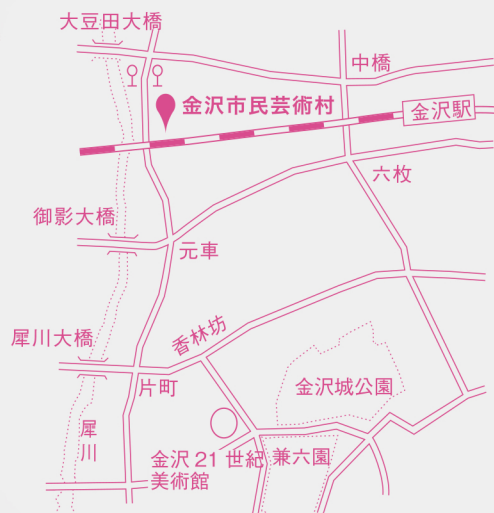

【芸術村窓口 申込の場合】金沢市民芸術村 事務局窓口にて受付

【ネット申込の場合】下記サイトよりお申し込みください。

<http://www.geimura.com/art/candle/>

主催 / 金沢市民芸術村アクションプラン実行委員会

共催 / 金沢市、(公財)金沢芸術創造財団

企画・担当 / 金沢市民芸術村アート工房 方野公寛 渡辺秀亮

Kanazawa Citizen's Art Center

金沢市民芸術村

PIT5 ● アート工房